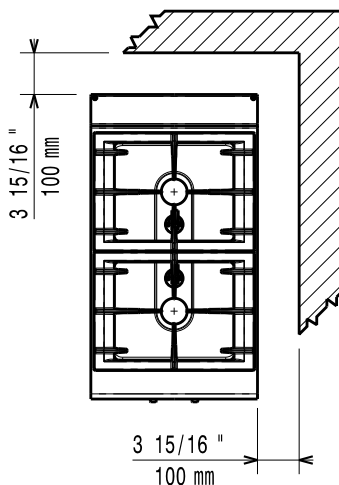

Front

Sida

G = Gasanslutning

Topp

Gas

Gas, effekt:	11 kW
Standardgasleverans	Natural Gas
Gastyp alternativ:	LPG; Naturgas; Stadsgas
Gasintag:	1/2"

Viktig information

Nettovikt:	20 kg
Fraktvikt:	28 kg
Frakthöjd:	530 mm
Fraktbredd:	460 mm
Fraktdjup:	800 mm
Fraktvolym:	0.2 m ³
Effekt främre brännare:	5.5 - kW
Effekt bakre brännare	5.5 - 0 kW
[NOT TRANSLATED]	N7CG
Bakre brännare mått - mm	Ø 60
Främre brännare mått - mm	Ø 60